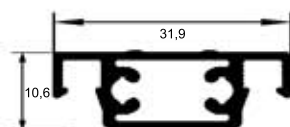

BOGONI ALUMÍNIOS

**TELA
MOSQUITEIRO**

2015

25-551
1,250kg/BR

25-553
1,860kg/BR

25-550
2,800kg/BR