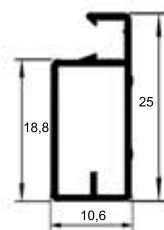

BOGONI ALUMÍNIOS

**TELA
MOSQUITEIRO**

2015

25-551
1,250kg/BR

25-553
1,860kg/BR

25-550
2,800kg/BR