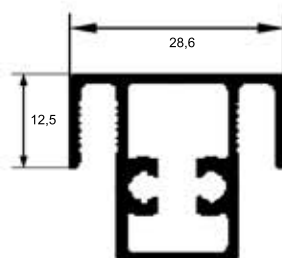

BOGONI ALUMÍNIOS

**TELA
MOSQUITEIRO**

2015

25-551
1,250kg/BR

25-553
1,860kg/BR

25-550
2,800kg/BR