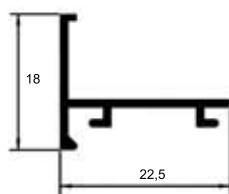

BOGONI ALUMÍNIOS

**PERFIS
Linha BASCULANTE**

2015

20-048
1,80kg/BR

20-049
1,80kg/BR

20-050
1,50kg/BR

20-051
1,400kg/BR

20-055
0,950kg/BR

20-212
1,600kg/BR

20-053
0,900kg/BR

20-052
1,200kg/BR

20-054
1,300kg/BR