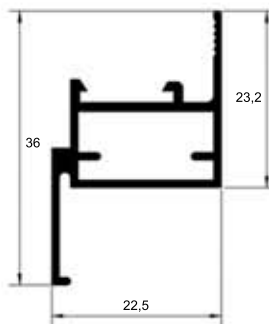

BOGONI ALUMÍNIOS

**PERFIS
Linha BASCULANTE**

2015

20-048
1,80kg/BR

20-049
1,80kg/BR

20-050
1,50kg/BR

20-051
1,400kg/BR

20-055
0,950kg/BR

20-212
1,600kg/BR

20-053
0,900kg/BR

20-052
1,200kg/BR

20-054
1,300kg/BR