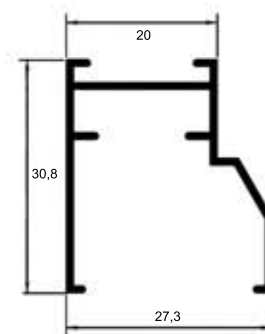

BOGONI ALUMÍNIOS

**PERFIS
Linha BASCULANTE**

2015

20-048
1,80kg/BR

20-049
1,80kg/BR

20-050
1,50kg/BR

20-051
1,400kg/BR

20-055
0,950kg/BR

20-212
1,600kg/BR

20-053
0,900kg/BR

20-052
1,200kg/BR

20-054
1,300kg/BR