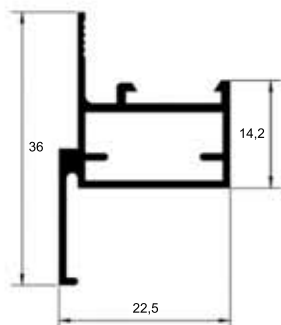

BOGONI ALUMÍNIOS

**PERFIS
Linha BASCULANTE**

2015

20-048
1,80kg/BR

20-049
1,80kg/BR

20-050
1,50kg/BR

20-051
1,400kg/BR

20-055
0,950kg/BR

20-212
1,600kg/BR

20-053
0,900kg/BR

20-052
1,200kg/BR

20-054
1,300kg/BR