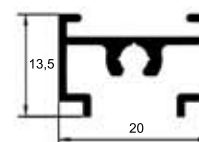

BOGONI ALUMÍNIOS

**PERFIS
Linha BASCULANTE**

2015

20-048
1,80kg/BR

20-049
1,80kg/BR

20-050
1,50kg/BR

20-051
1,400kg/BR

20-055
0,950kg/BR

20-212
1,600kg/BR

20-053
0,900kg/BR

20-052
1,200kg/BR

20-054
1,300kg/BR