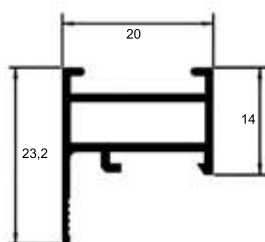

BOGONI ALUMÍNIOS

**PERFIS
Linha BASCULANTE**

2015

20-048
1,80kg/BR

20-049
1,80kg/BR

20-050
1,50kg/BR

20-051
1,400kg/BR

20-055
0,950kg/BR

20-212
1,600kg/BR

20-053
0,900kg/BR

20-052
1,200kg/BR

20-054
1,300kg/BR