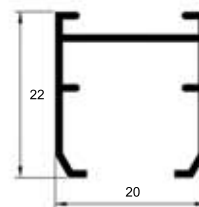

BOGONI ALUMÍNIOS

**PERFIS
Linha BASCULANTE**

2015

20-048
1,80kg/BR

20-049
1,80kg/BR

20-050
1,50kg/BR

20-051
1,400kg/BR

20-055
0,950kg/BR

20-212
1,600kg/BR

20-053
0,900kg/BR

20-052
1,200kg/BR

20-054
1,300kg/BR