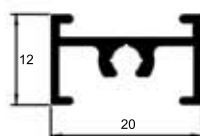

20-052
1,200kg/BR