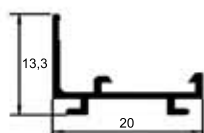

BOGONI ALUMÍNIOS

**PERFIS
Linha BASCULANTE**

2015

20-048
1,80kg/BR

20-049
1,80kg/BR

20-050
1,50kg/BR

20-051
1,400kg/BR

20-055
0,950kg/BR

20-212
1,600kg/BR

20-053
0,900kg/BR

20-052
1,200kg/BR

20-054
1,300kg/BR