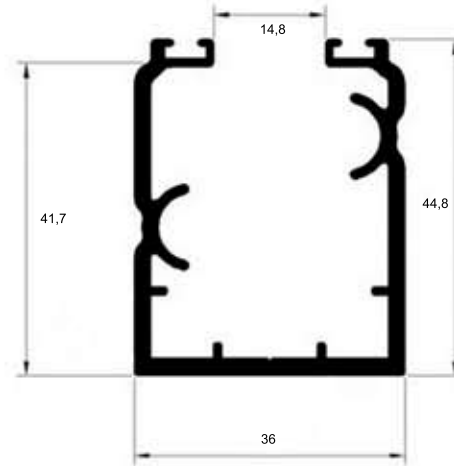

BOGONI ALUMÍNIOS

ENVIDRAÇAMENTO SACADA

2015

JP-027
3,800kg/BR

JP-028
0,900kg/BR

JP-026
7,000kg/BR

JP-025
5,700kg/BR

JP-063
2,600kg/BR

JP-083
2,900kg/BR

JP-084
3,000kg/BR