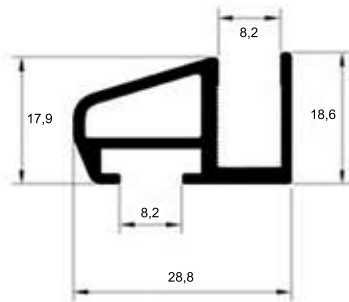

BOGONI ALUMÍNIOS

ENVIDRAÇAMENTO SACADA

2015

JP-027
3,800kg/BR

JP-028
0,900kg/BR

JP-026
7,000kg/BR

JP-025
5,700kg/BR

JP-063
2,600kg/BR

JP-083
2,900kg/BR

JP-084
3,000kg/BR