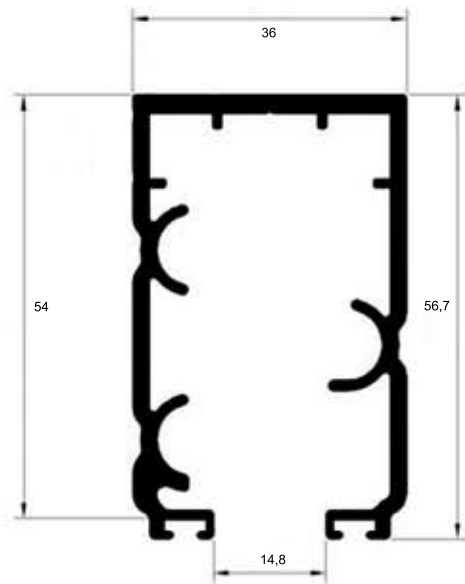

BOGONI ALUMÍNIOS

ENVIDRAÇAMENTO SACADA

2015

JP-027
3,800kg/BR

JP-028
0,900kg/BR

JP-026
7,000kg/BR

JP-025
5,700kg/BR

JP-063
2,600kg/BR

JP-083
2,900kg/BR

JP-084
3,000kg/BR