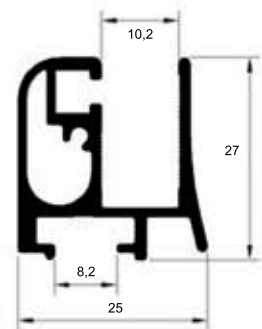

BOGONI ALUMÍNIOS

ENVIDRAÇAMENTO SACADA

2015

JP-027
3,800kg/BR

JP-028
0,900kg/BR

JP-026
7,000kg/BR

JP-025
5,700kg/BR

JP-063
2,600kg/BR

JP-083
2,900kg/BR

JP-084
3,000kg/BR