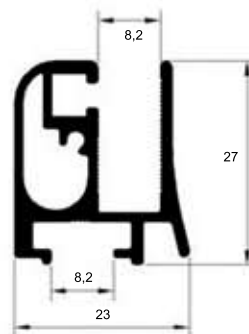

BOGONI ALUMÍNIOS

ENVIDRAÇAMENTO SACADA

2015

JP-027
3,800kg/BR

JP-028
0,900kg/BR

JP-026
7,000kg/BR

JP-025
5,700kg/BR

JP-063
2,600kg/BR

JP-083
2,900kg/BR

JP-084
3,000kg/BR