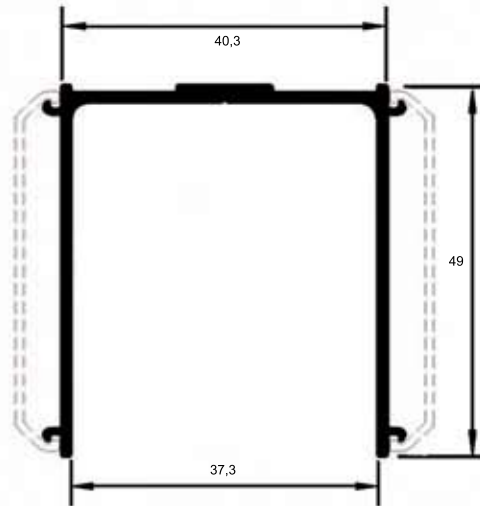

BOGONI ALUMÍNIOS

ENVIDRAÇAMENTO SACADA

2015

JP-027
3,800kg/BR

JP-028
0,900kg/BR

JP-026
7,000kg/BR

JP-025
5,700kg/BR

JP-063
2,600kg/BR

JP-083
2,900kg/BR

JP-084
3,000kg/BR